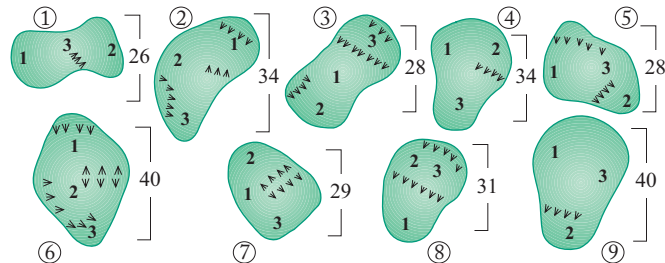

**Rickey Craig**  
Vice President of Golf

**Rob Shaffer**  
Head Golf Professional

**CEC**  
CLIFTON, EZELL, & CLIFTON  
GOLF DESIGN GROUP

2488 O'DELL CIRCLE  
THE VILLAGES, FL 32162  
HAVANA GOLF SHOP 352-750-8085  
www.GolfTheVillages.com

DATE: \_\_\_\_\_  
SCORER: \_\_\_\_\_  
ATTEST: \_\_\_\_\_

10/23

521	414	525	389	448	222 203	417	375	159	3470 3451
499	385	520	383	415	172	392	343	153	3262
479	361	497	345	407	161	360	321	156	3087
458	327	463	312	389	105	291	303	121	2769
412	299	419	282	365	94	283	265	103	2522
329	190	305	280	240	88	235	250	77	1994
1	2	3	4	5	6	7	8	9	TOTAL
:16	:30	:46	1:00	1:16	1:28	1:42	1:56	2:08	
KILIMANJARO									
5	4	5	4	M/L 4/5	3	4	4	3	M/L 36/37
2	6	7	3	1	8	4	5	9	
2	3	4	6	7	9	5	1	8	