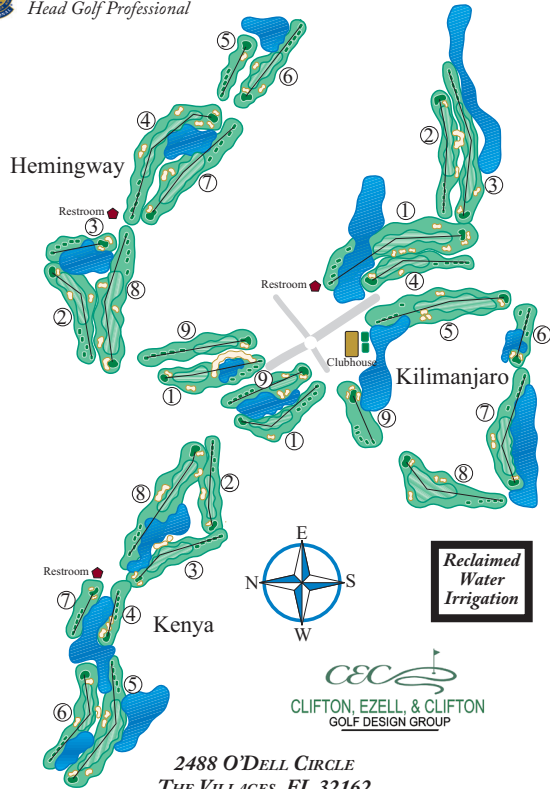

**Rickey Craig**  
Vice President of Golf

**Rob Shaffer**  
Head Golf Professional

**CEC**  
CLIFTON, EZELL, & CLIFTON  
GOLF DESIGN GROUP

2488 O'DELL CIRCLE  
THE VILLAGES, FL 32162  
HAVANA GOLF SHOP 352-750-8085  
www.GolfTheVillages.com

DATE: \_\_\_\_\_  
SCORER: \_\_\_\_\_  
ATTEST: \_\_\_\_\_

10/23

521	414	525	389	448	222 203	417	375	159	3470 3451
499	385	520	383	415	172	392	343	153	3262
479	361	497	345	407	161	360	321	156	3087
458	327	463	312	389	105	291	303	121	2769
412	299	419	282	365	94	283	265	103	2522
329	190	305	280	240	88	235	250	77	1994
1	2	3	4	5	6	7	8	9	TOTAL
:16	:30	:46	1:00	1:16	1:28	1:42	1:56	2:08	
KILIMANJARO									
5	4	5	4	M/L 4/5	3	4	4	3	M/L 36/37
2	6	7	3	1	8	4	5	9	
2	3	4	6	7	9	5	1	8	

**The Villages®**